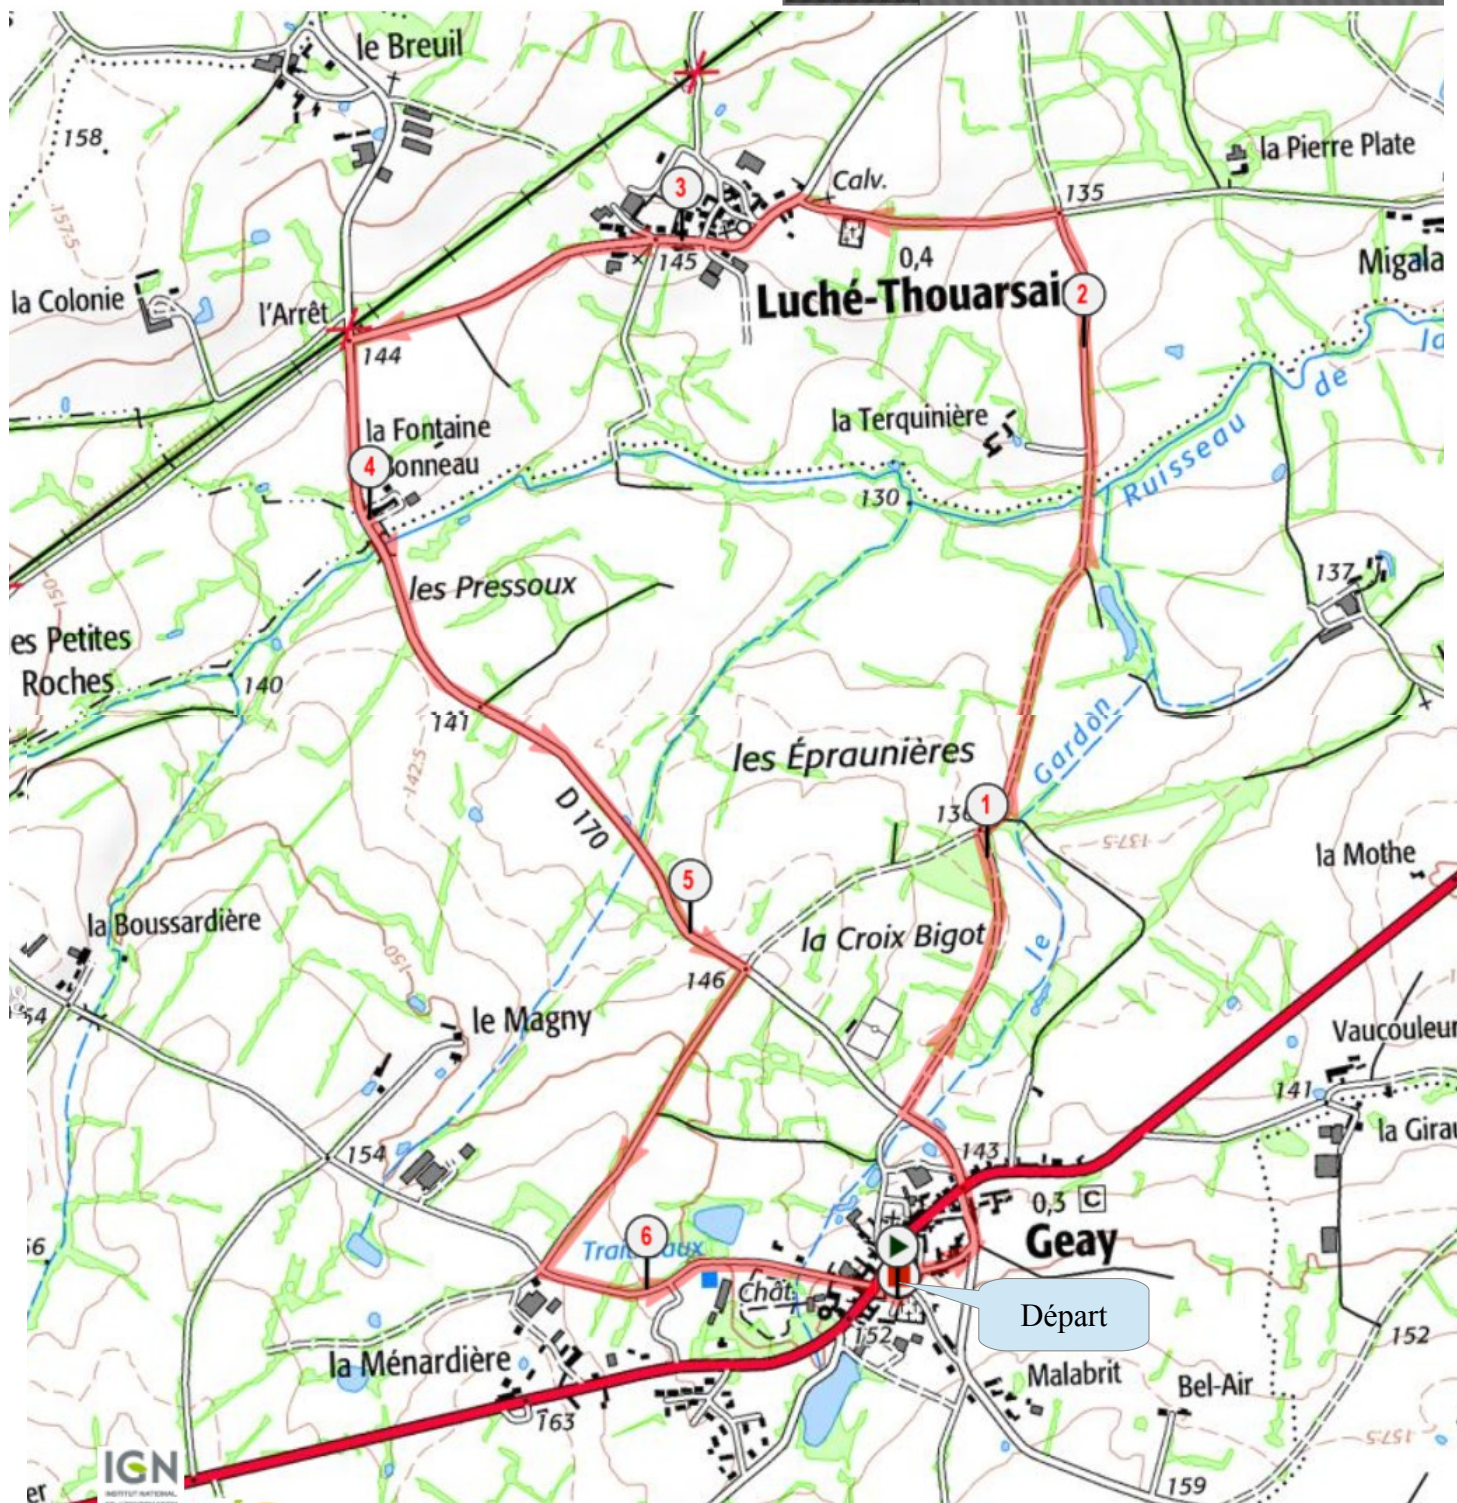

ID:1
6.492 km

CSC Bressuire (05 49 65 32 22) Chemin Faisant

***Marche de 6,5 km entre Geay et Luché-Thouarsais du 11 mars 2015
préparée par Jojo et Michel***

Parcours sans difficulté mais avec beaucoup de bitume

Départ : De Geay sur le parking situé entre la mairie et le cimetière